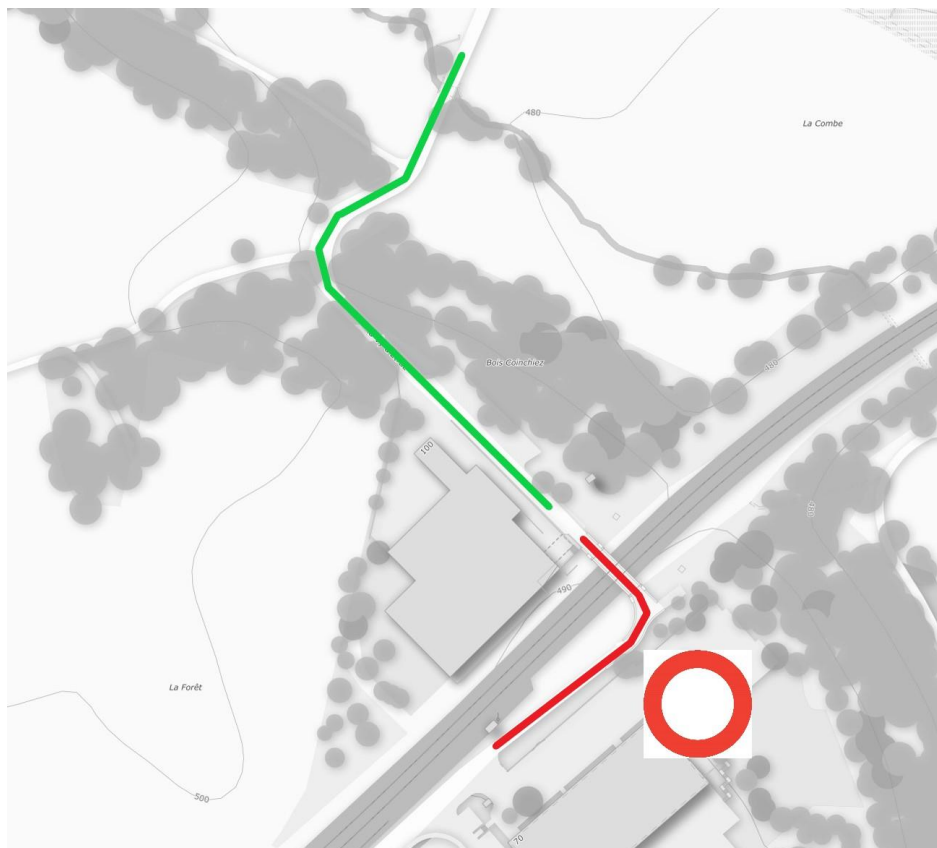

INFOROUTE

**LE PONT DE BOIS-COINCHIEZ SERA
TOTALEMENT FERME A LA CIRCULATION DU MARDI
03.12.2024 DES 08H00 A MERCREDI 04.12.2024
JUSQU'À 17H00. DURANT CES DEUX JOURS,
L'ACCES A PROMOPARC SE FERA PAR BOLE, VIA
LA RUE DU TEMPLE ET LA VY D'ETRA**

Nous vous remercions de respecter la signalisation